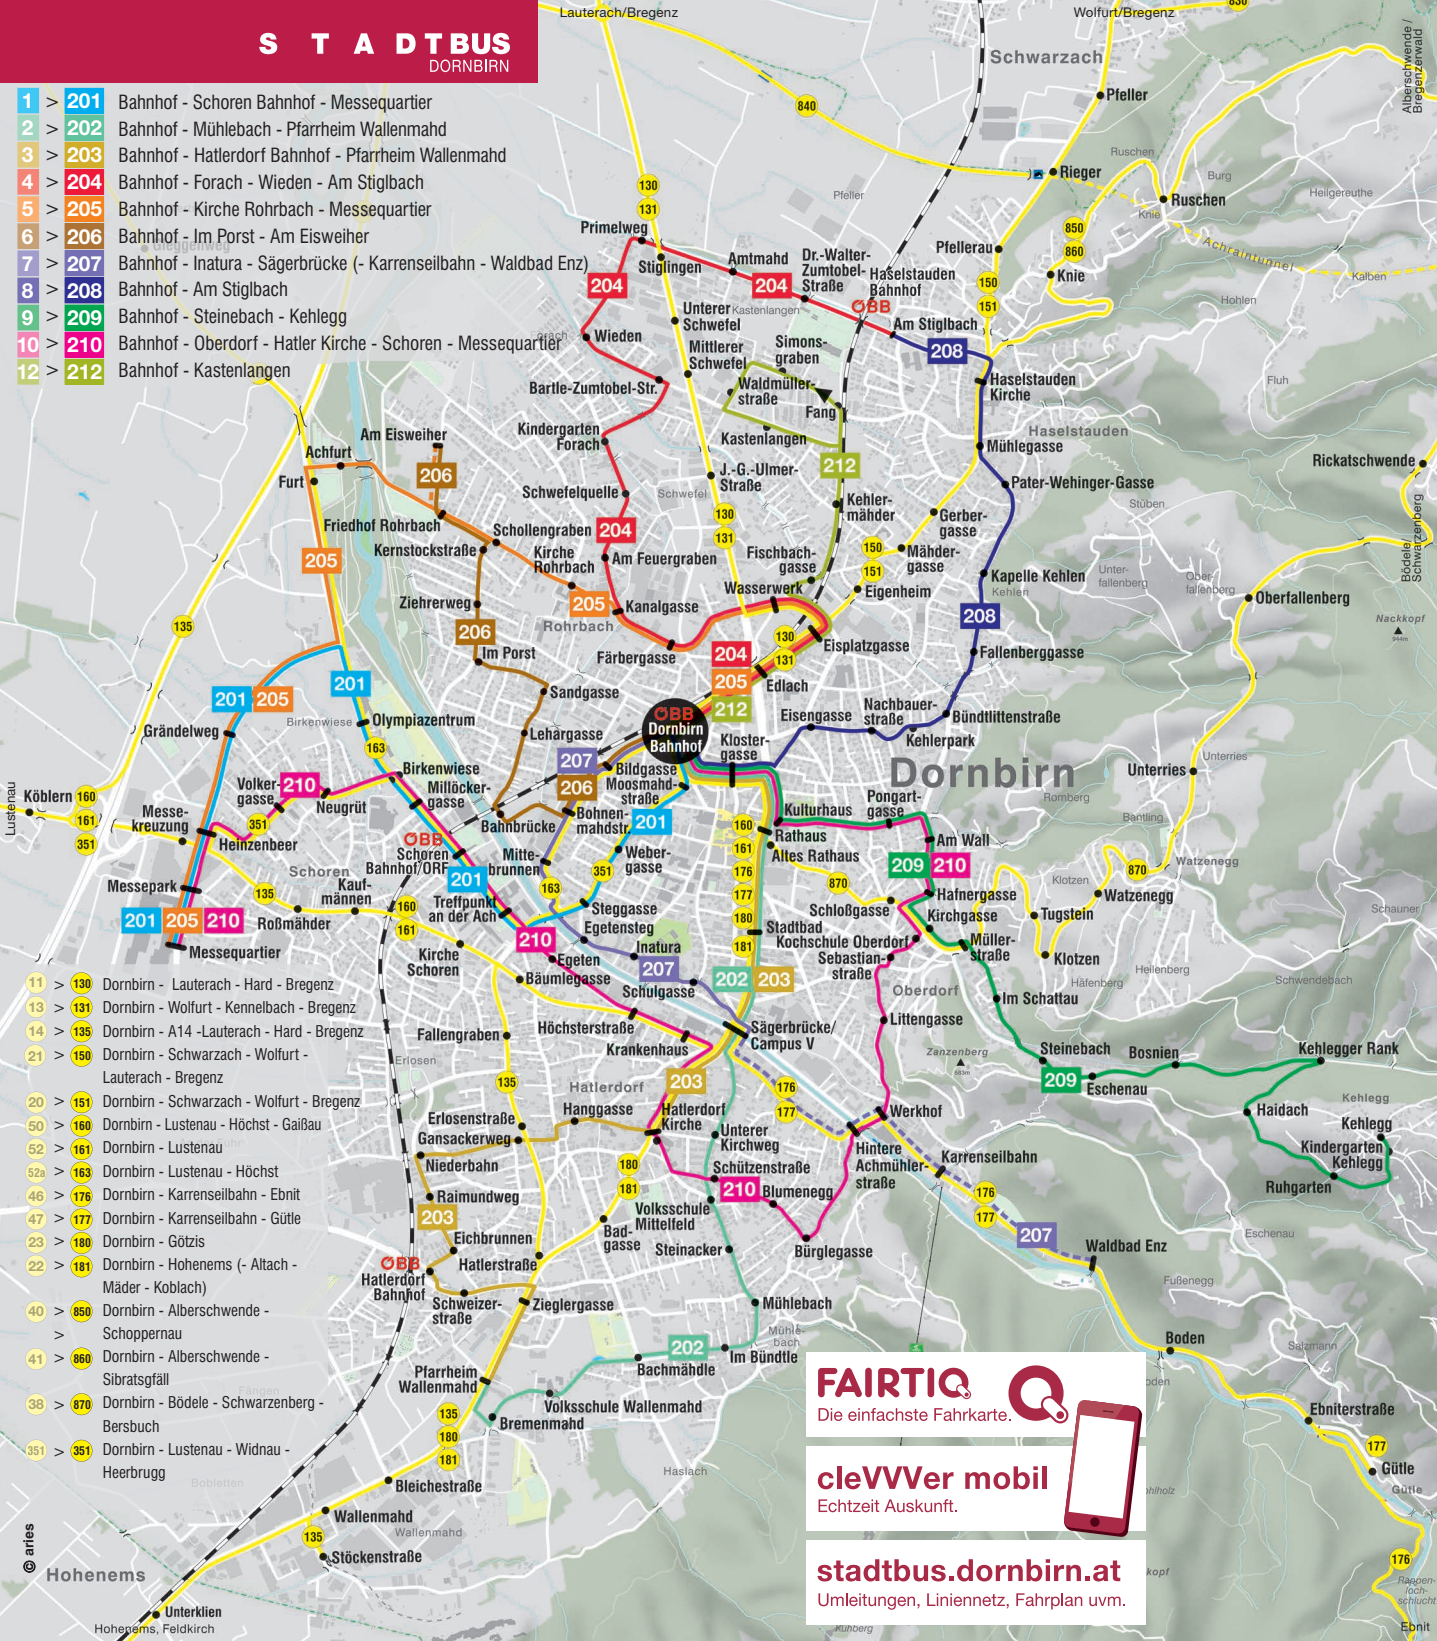

STADTBUS DORNBIRN

- 1 > 201 Bahnhof - Schoren Bahnhof - Messequartier
- 2 > 202 Bahnhof - Mühlebach - Pfarrheim Wallenmahl
- 3 > 203 Bahnhof - Hatlerdorf Bahnhof - Pfarrheim Wallenmahl
- 4 > 204 Bahnhof - Forach - Wieden - Am Stiglbach
- 5 > 205 Bahnhof - Kirche Rohrbach - Messequartier
- 6 > 206 Bahnhof - Im Porst - Am Eisweiher
- 7 > 207 Bahnhof - Inatura - Sägerbrücke (- Karrenseilbahn - Waldbad Enz)
- 8 > 208 Bahnhof - Am Stiglbach
- 9 > 209 Bahnhof - Steinebach - Kehlegg
- 10 > 210 Bahnhof - Oberdorf - Hatler Kirche - Schoren - Messequartier
- 12 > 212 Bahnhof - Kastenlangen

- 11 > 130 Dornbirn - Lauterach - Hard - Bregenz
- 13 > 131 Dornbirn - Wolfurt - Kennelbach - Bregenz
- 14 > 135 Dornbirn - A14 - Lauterach - Hard - Bregenz
- 21 > 150 Dornbirn - Schwarzach - Wolfurt - Bregenz
- 20 > 151 Dornbirn - Schwarzach - Wolfurt - Bregenz
- 50 > 160 Dornbirn - Lustenau - Höchst - Gaibau
- 52 > 161 Dornbirn - Lustenau
- 52a > 163 Dornbirn - Lustenau - Höchst
- 46 > 176 Dornbirn - Karrenseilbahn - Ebnit
- 47 > 177 Dornbirn - Karrenseilbahn - Gütle
- 23 > 180 Dornbirn - Götzis
- 22 > 181 Dornbirn - Hohenems (- Altach - Mäder - Koblach)
- 40 > 850 Dornbirn - Alberschwende - Schoppernau
- 41 > 860 Dornbirn - Alberschwende - Sibratsgfall
- 38 > 870 Dornbirn - Bödele - Schwarzenberg - Bersbuch
- 351 > 351 Dornbirn - Lustenau - Widnau - Heerbrugg

FAIRTIQ
Die einfachste Fahrkarte.

cleVVer mobil
Echtzeit Auskunft.

stadtbus.dornbirn.at
Umleitungen, Liniennetz, Fahrplan uvm.